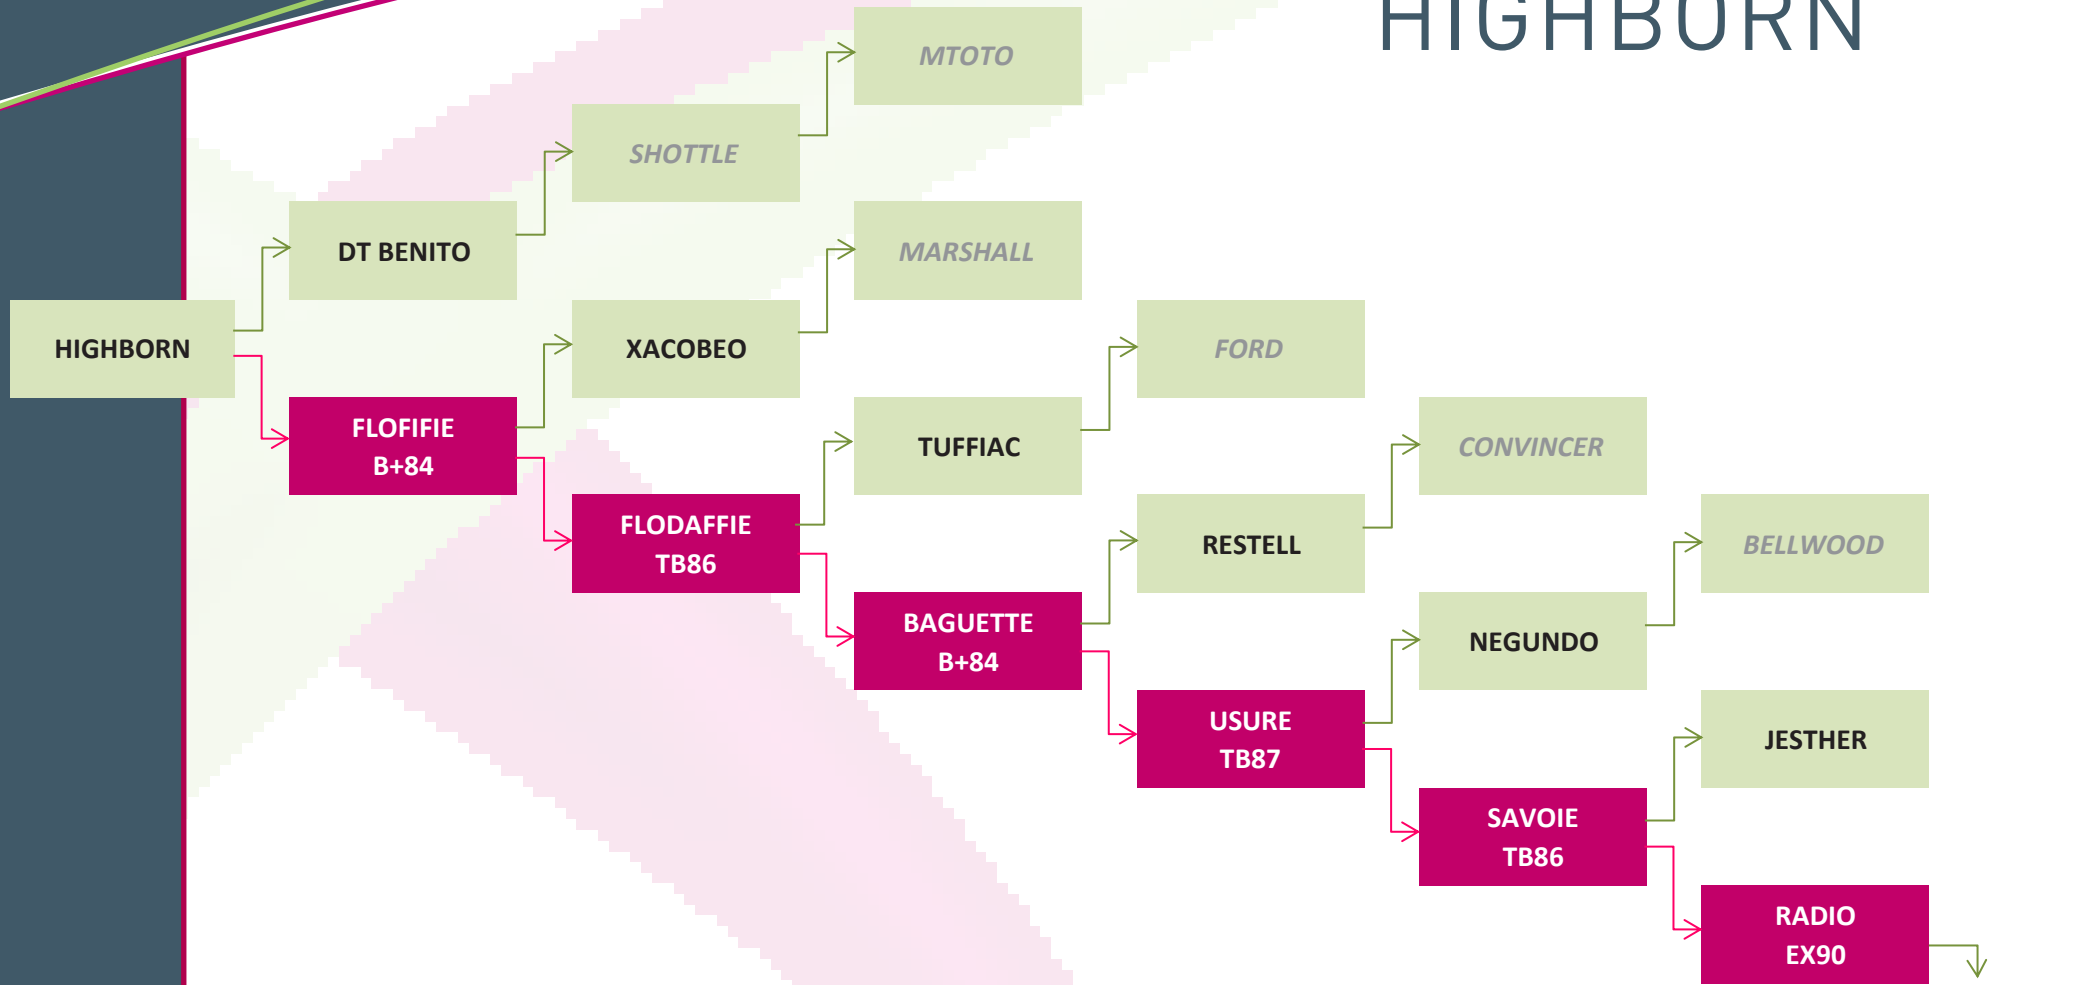

DOSSIER TECHNIQUE : PEDIGREE

PRIM'HOLSTEIN

HIGHBORN

VIA THELO : O MAN x Télé (LORAK) x Radio (TUGOLO) x Oseille (GIBBON)

GALOSH ISY : GERARD x Corée (BOLTON) x Upsa (MR SHIPS) x Pugolo (TUGOLO) x Oseille (GIBBON)

ELECTORAT : PLANET x Canicule (BOLTON) x Axa (ROLEX LAT) x Upsa (MR SHIPS) x Pugolo (TUGOLO) x Oseille

HOPKINS : FAMOUS MAN x Flofifie (XACOBEO) x Flodaffie (TUFFIAC) x Baguette (RESELL) x Usure (NEGUNDO) Savoie (JESTHER) x Radio (TUGOLO) x Oseille

CITROEN : BOLTON x Axa (ROLEX LAT) x Upsa (MR SHIPS) x Pugolo (TUGOLO) x Oseille

HEMCO : DT BENITO x Flofifie

NAISSEUR : SOC GAEC FLORENTIES - 64 LAURENTIES